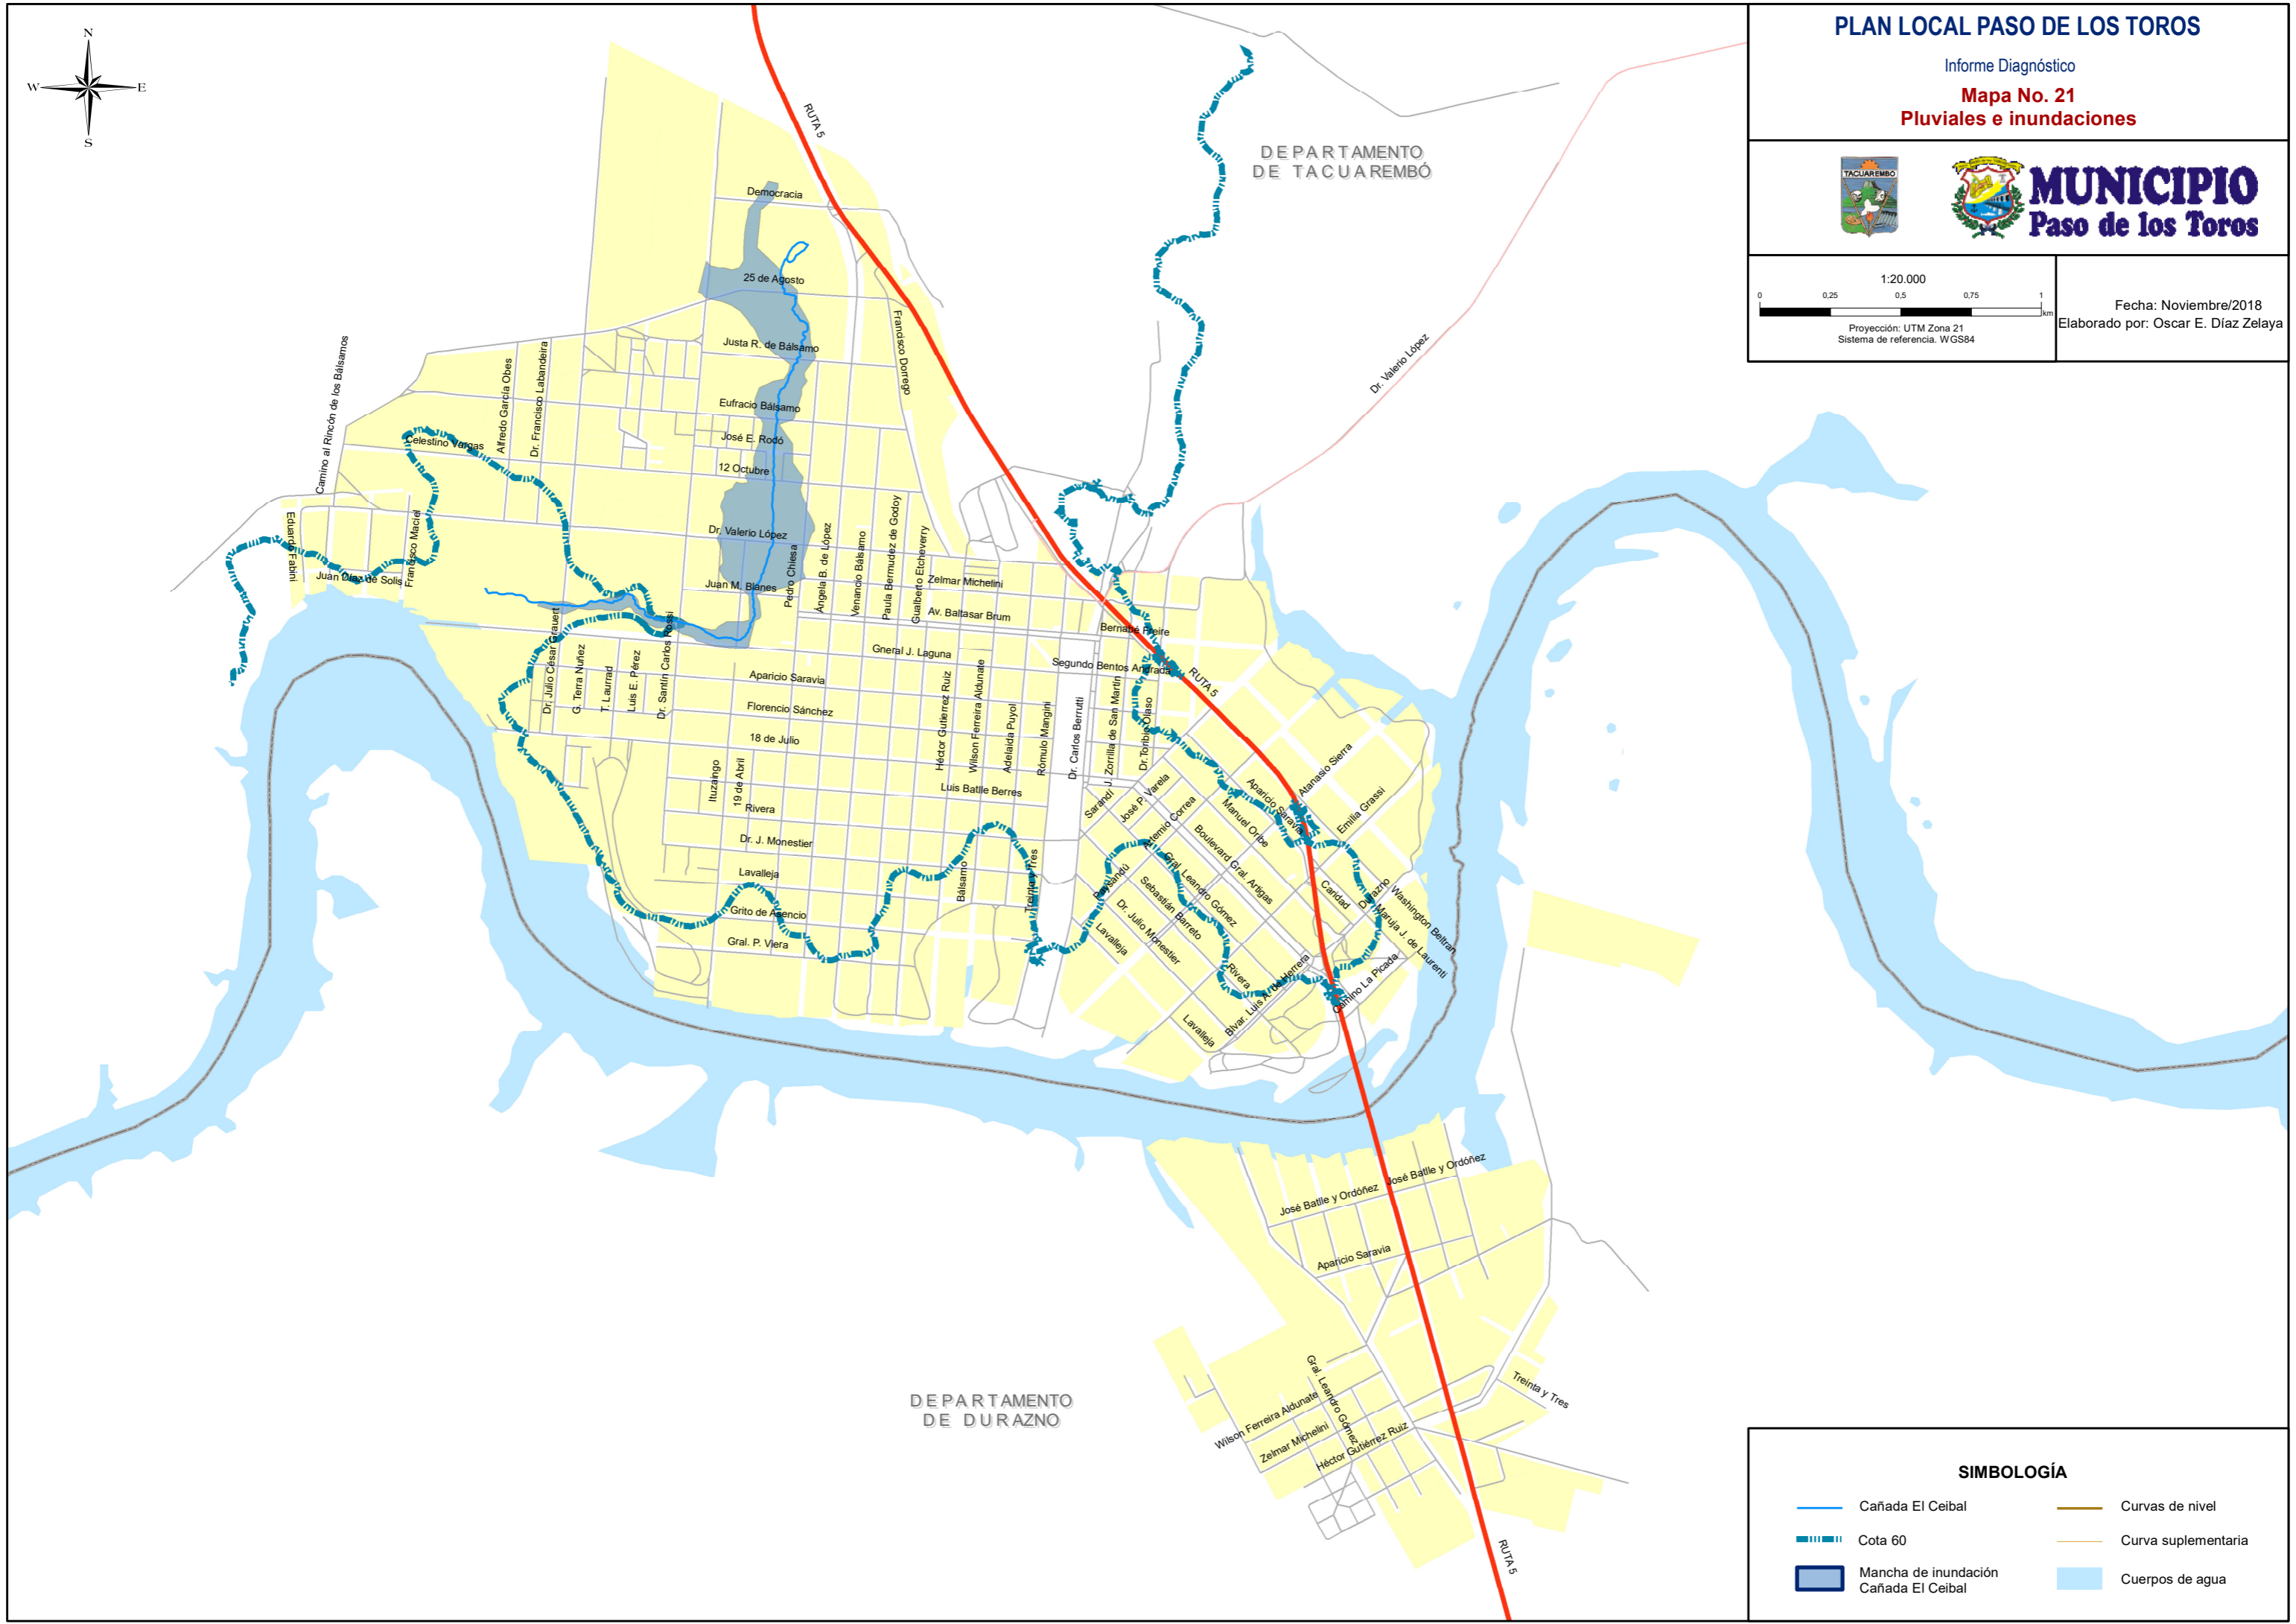

PLAN LOCAL PASO DE LOS TOROS

Informe Diagnóstico

Mapa No. 21
Pluviales e inundaciones

MUNICIPIO

Paso de los Toros

Fecha: Noviembre/2018
Elaborado por: Oscar E. Díaz Zelaya

SIMBOLOGÍA	
	Cañada El Ceibal
	Mancha de inundación Cañada El Ceibal
	Curvas de nivel
	Curva suplementaria
	Cuerpos de agua